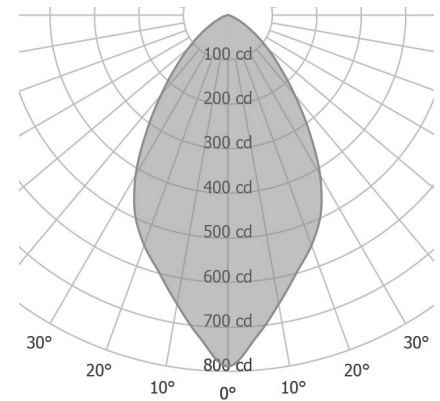

Example fixture number:

1593 - C - 12 - M - 30 - U - ID - S - SA - 19